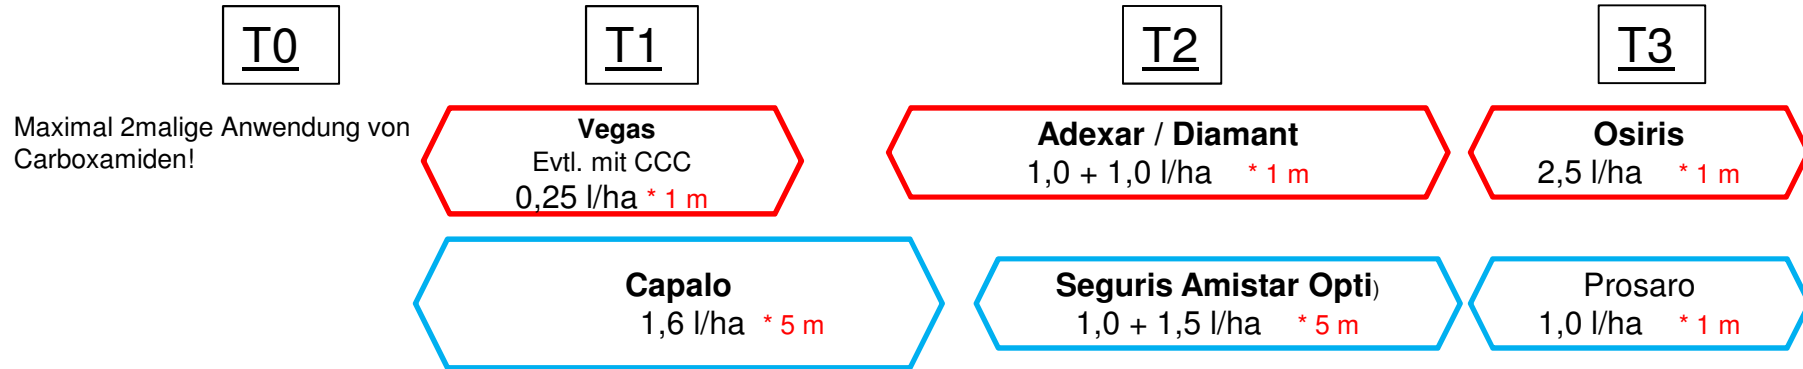

Winterweizen - Fungizidstrategie Frühjahr 2017

Günstige Anwendung

*angegebene Abstände bei Verwendung von Düsen mit einer Abdriftminderung von 90 % !