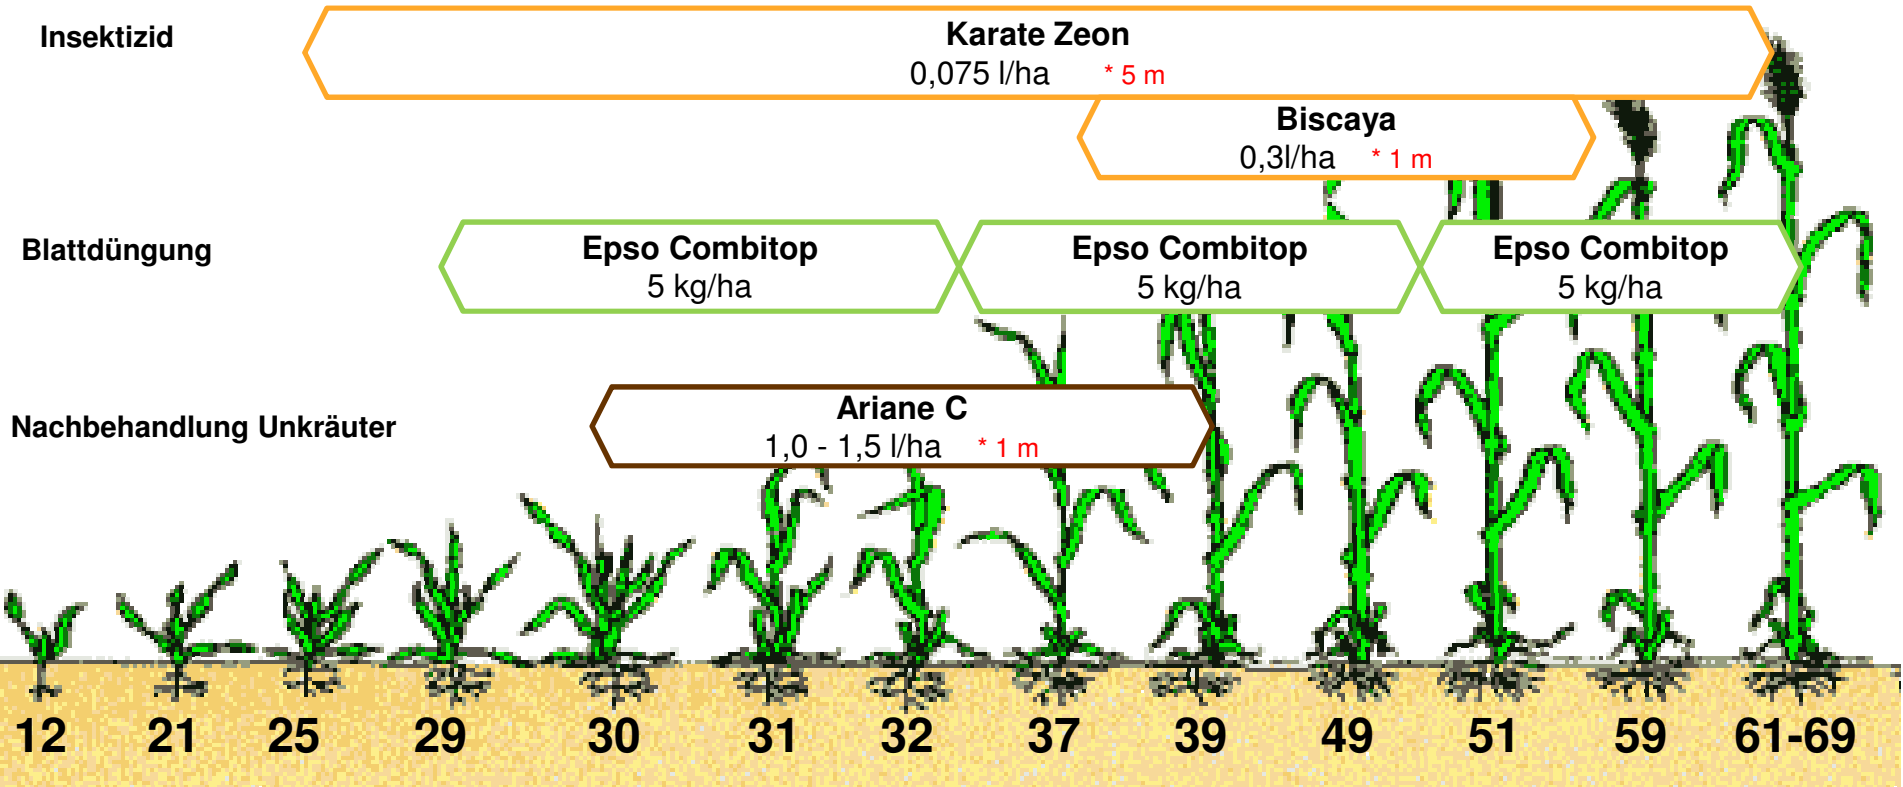

Winterweizen - Fungizidstrategie Frühjahr 2017

Variante 1 m Abstandsauflage

*angegebene Abstände bei Verwendung von Düsen mit einer Abdriftminderung von 90 % !

Maximal 2malige Anwendung von Carboxamiden!

Winterweizen - Pflanzenschutzstrategie Frühjahr 2017

*angegebene Abstände bei Verwendung von Düsen mit einer Abdriftminderung von 90 % !

Wachstumsregler

Bei Henrik, Benchmark, Johnny, Reform, Tobak u. ä.

Bei lageranfälligeren Sorten (Elixer, Smaragd, Lear, Julius etc.)

Wintergerste - Pflanzenschutzstrategie Frühjahr 2017

*angegebene Abstände bei Verwendung von Düsen mit einer Abdriftminderung von 90 % !