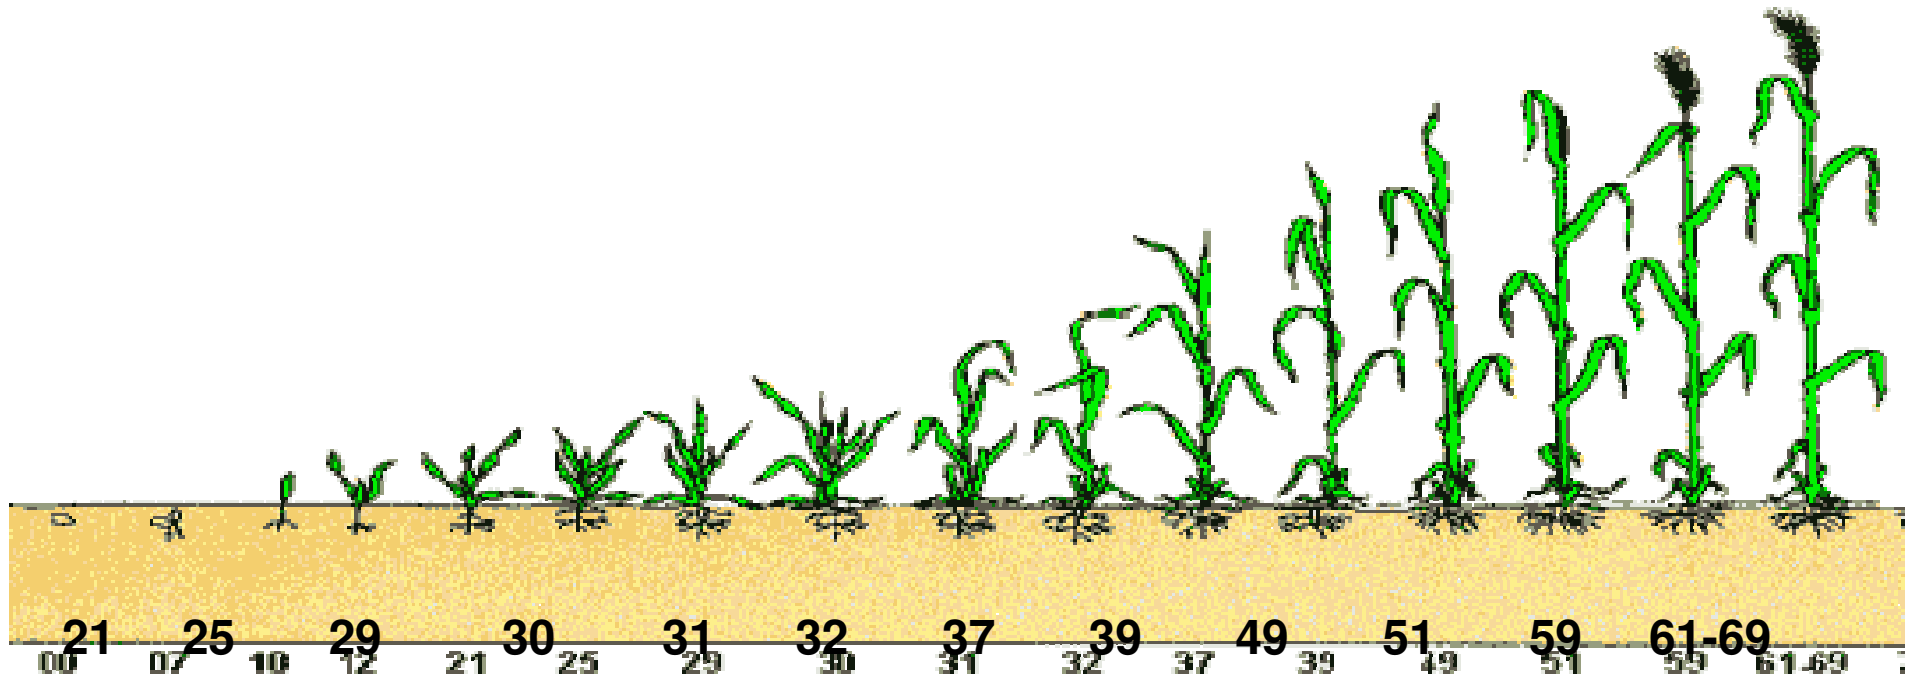

Winterweizen - Fungizidstrategie Frühjahr 2017

Variante 1 m Abstandsauflage

*angegebene Abstände bei Verwendung von Düsen mit einer Abdriftminderung von 90 % !

Maximal 2malige Anwendung von Carboxamiden!

Weitere Pflanzenschutzmittel-Empfehlungen finden Sie unter raiffeisen-warendorf.de/landwirtschaft/pflanzenbau

Winterweizen - Fungizidstrategie Frühjahr 2017

Günstige Anwendung

*angegebene Abstände bei Verwendung von Düsen mit einer Abdriftminderung von 90 % !

Winterweizen - Pflanzenschutzstrategie Frühjahr 2017

*angegebene Abstände bei Verwendung von Düsen mit einer Abdriftminderung von 90 % !

Wachstumsregler

Bei Henrik, Benchmark, Johnny, Reform, Tobak u. ä.

Bei lageranfälligeren Sorten (Elixer, Smaragd, Lear, Julius etc.)

Wintergerste - Pflanzenschutzstrategie Frühjahr 2017

*angegebene Abstände bei Verwendung von Düsen mit einer Abdriftminderung von 90 % !