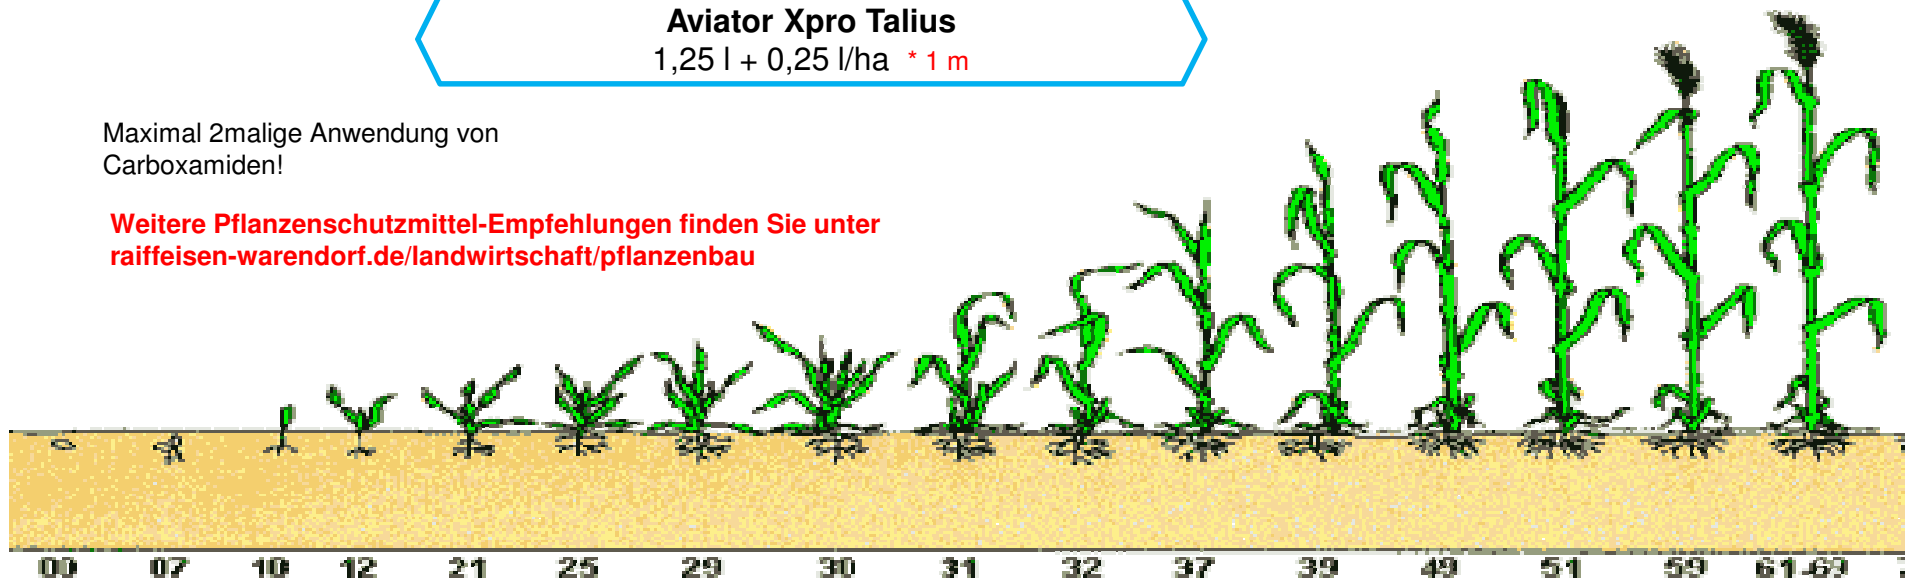

Winterweizen - Fungizidstrategie Frühjahr 2017

Variante 1 m Abstandsauflage

*angegebene Abstände bei Verwendung von Düsen mit einer Abdriftminderung von 90 % !

Maximal 2malige Anwendung von Carboxamiden!

Weitere Pflanzenschutzmittel-Empfehlungen finden Sie unter raiffeisen-warendorf.de/landwirtschaft/pflanzenbau

Winterweizen - Fungizidstrategie Frühjahr 2017

Günstige Anwendung

*angegebene Abstände bei Verwendung von Düsen mit einer Abdriftminderung von 90 % !