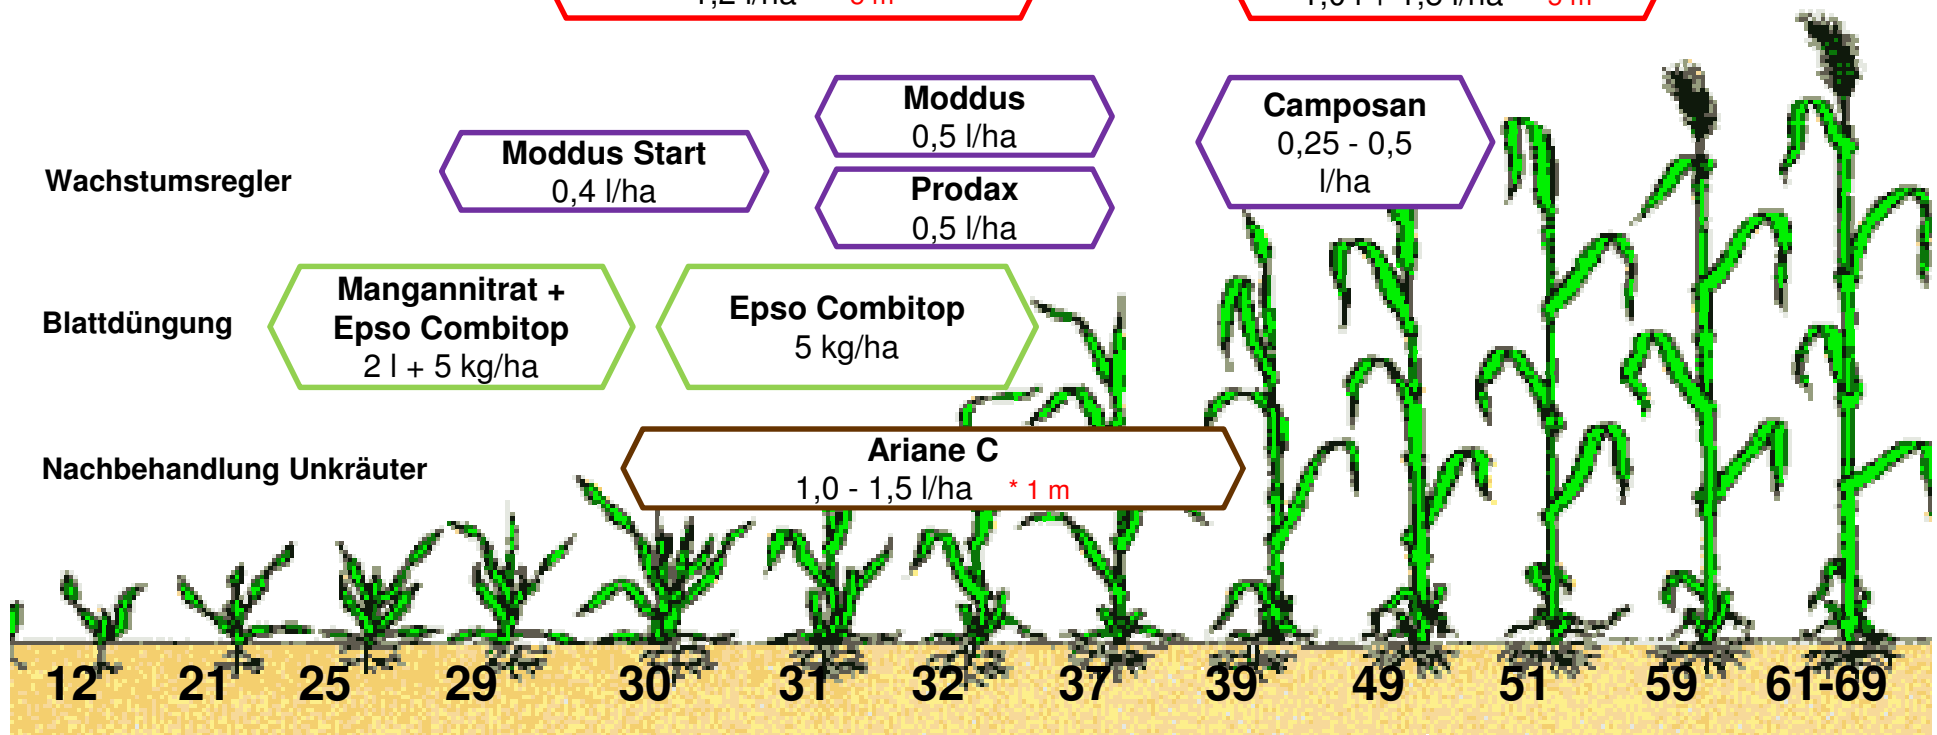

Wintergerste - Pflanzenschutzstrategie Frühjahr 2017

*angegebene Abstände bei Verwendung von Düsen mit einer Abdriftminderung von 90 % !

Fungizid

Diamant
1,2 l/ha * 5 m

Adexar + Credo
1,6+1 l/ha * 5 m

Eleando
1,5 l/ha * 1 m

Cerix
2,0 l/ha * 1 m

Bei hohem Mehltaudruck

Vegas
0,3 l/ha * 1 m

Aviator Xpro Duo
0,65 l + 0,65 l/ha * 1 m

Einfachbehandlung

Capalo
1,2 l/ha * 5 m

Seguris Opti
1,0 l + 1,5 l/ha * 5 m

Wachstumsregler

Moddus Start
0,4 l/ha

Moddus
0,5 l/ha

Prodax
0,5 l/ha

Camposan
0,25 - 0,5 l/ha

Blattdüngung

Mangannitrat + Epso Combitop
2 l + 5 kg/ha

Epso Combitop
5 kg/ha

Nachbehandlung Unkräuter

Ariane C
1,0 - 1,5 l/ha * 1 m