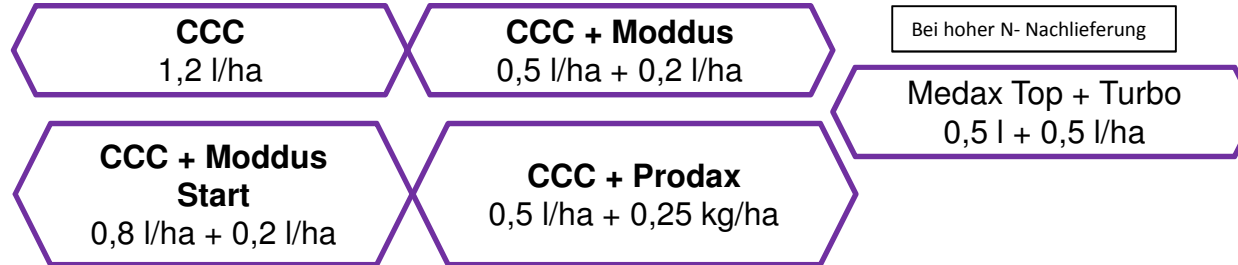

Winterweizen - Fungizidstrategie Frühjahr 2017

Variante 1 m Abstandsauflage

*angegebene Abstände bei Verwendung von Düsen mit einer Abdriftminderung von 90 % !

Maximal 2malige Anwendung von Carboxamiden!

Weitere Pflanzenschutzmittel-Empfehlungen finden Sie unter raiffeisen-warendorf.de/landwirtschaft/pflanzenbau

Winterweizen - Fungizidstrategie Frühjahr 2017

Günstige Anwendung

*angegebene Abstände bei Verwendung von Düsen mit einer Abdriftminderung von 90 % !

Winterweizen - Pflanzenschutzstrategie Frühjahr 2017

*angegebene Abstände bei Verwendung von Düsen mit einer Abdriftminderung von 90 % !

Wachstumsregler

Bei Henrik, Benchmark, Johnny, Reform, Tobak u. ä.

Bei lageranfälligeren Sorten (Elixer, Smaragd, Lear, Julius etc.)

Wintergerste - Pflanzenschutzstrategie Frühjahr 2017

*angegebene Abstände bei Verwendung von Düsen mit einer Abdriftminderung von 90 % !