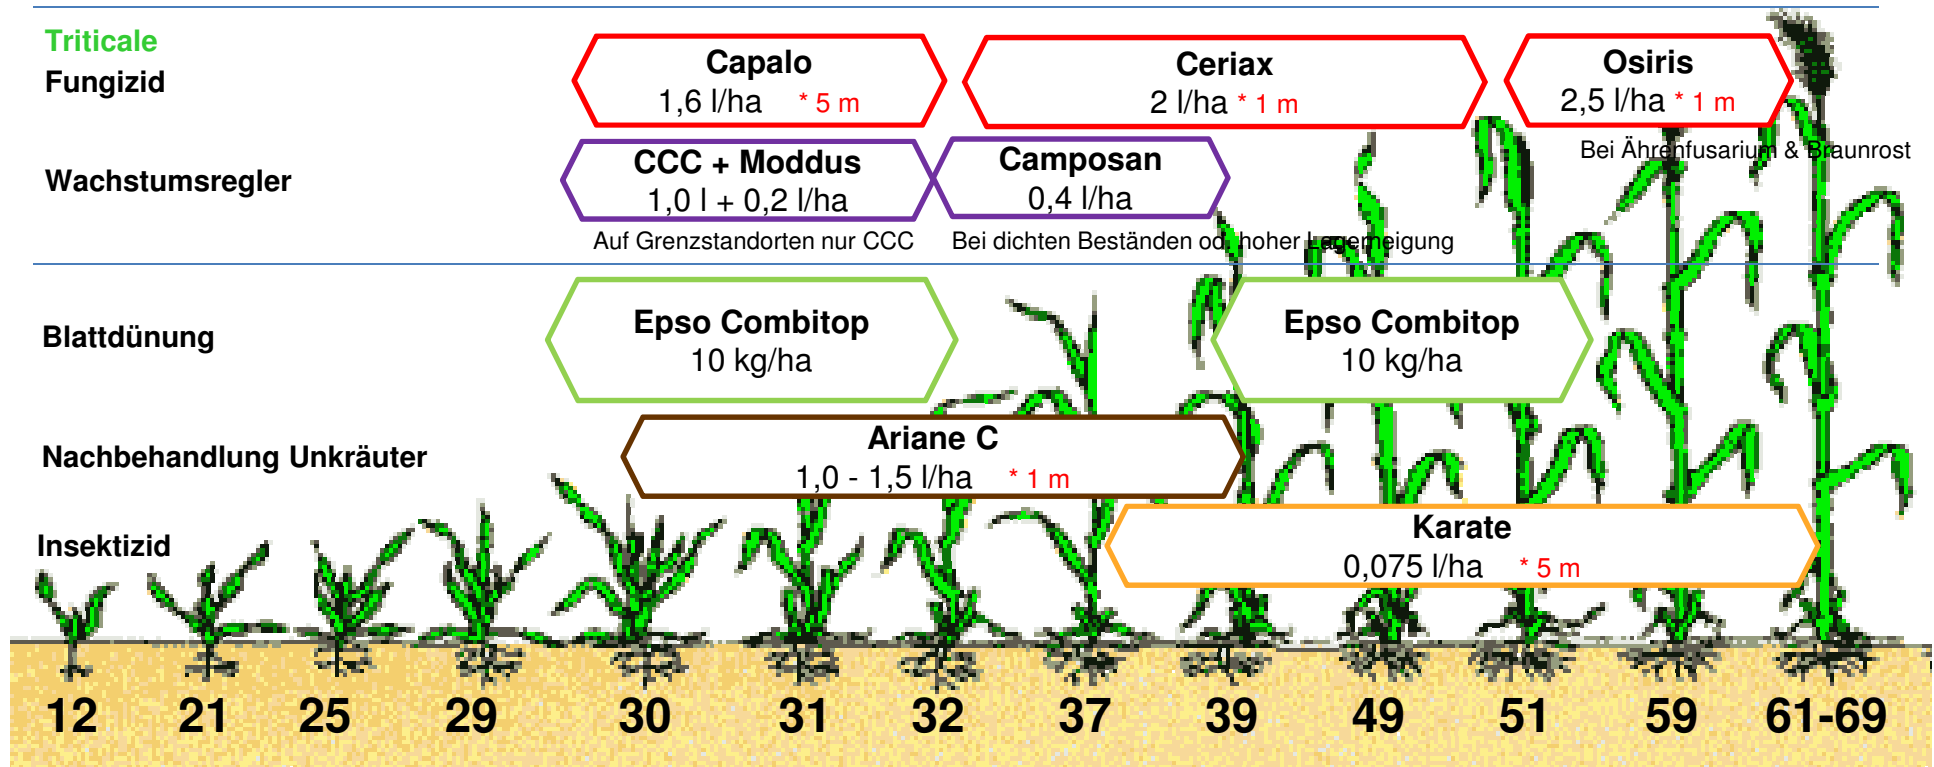

Capalo
1,6 l/ha * 5 m

Cerix
2 l/ha * 1 m

Osiris
2,5 l/ha * 1 m

Bei Ährenfusarium & Braunrost

Wachstumsregler

CCC + Moddus
1,0 l + 0,2 l/ha

Auf Grenzstandorten nur CCC

Camposan
0,4 l/ha

Winterraps - Pflanzenschutzstrategie Frühjahr 2017

*angegebene Abstände bei Verwendung von Düsen mit Abdriftminderung von 90 % !

Wachstumsregler /
Fungizid

Splitting bei weit entwickelten
Beständen

Blütenbehandlung