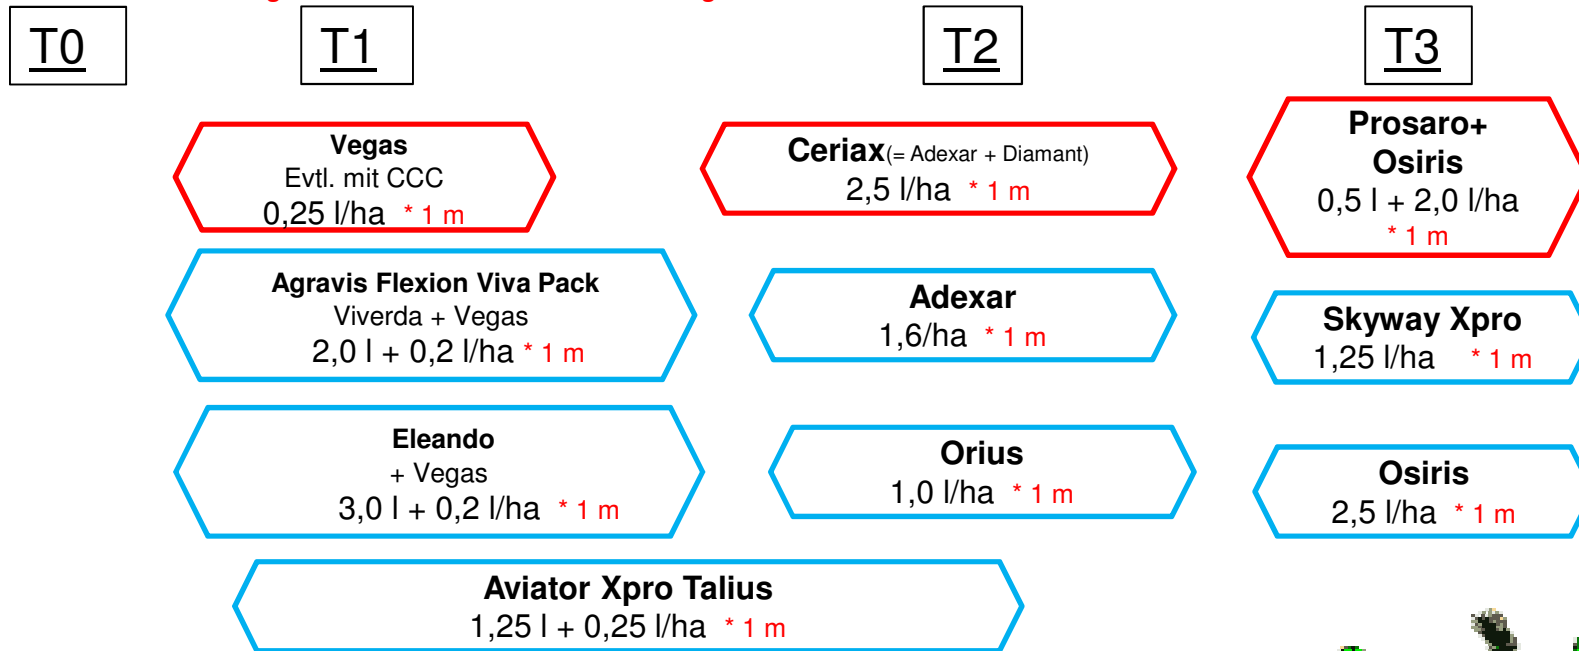

Winterweizen - Fungizidstrategie Frühjahr 2017

Variante 1 m Abstandsauflage

*angegebene Abstände bei Verwendung von Düsen mit einer Abdriftminderung von 90 % !

Maximal 2malige Anwendung von Carboxamiden!

Winterweizen - Pflanzenschutzstrategie Frühjahr 2017

*angegebene Abstände bei Verwendung von Düsen mit einer Abdriftminderung von 90 % !

Wachstumsregler

Bei Henrik, Benchmark, Johnny, Reform, Tobak u. ä.

Bei lageranfälligeren Sorten (Elixer, Smaragd, Lear, Julius etc.)

Wintergerste - Pflanzenschutzstrategie Frühjahr 2017

*angegebene Abstände bei Verwendung von Düsen mit einer Abdriftminderung von 90 % !

Einfachbehandlung

Capalo
1,2 l/ha * 5 m

Seguris Opti
1,0 l + 1,5 l/ha * 5 m

Wachstumsregler

Moddus Start
0,4 l/ha

Moddus
0,5 l/ha

Prodax
0,5 l/ha

Camposan
0,25 - 0,5 l/ha